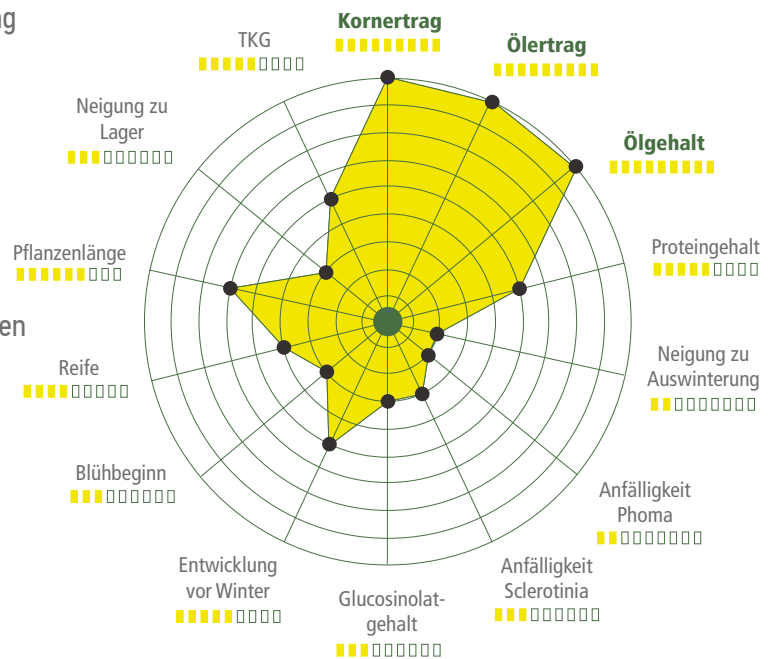

# ES Capello

## Hybride

Neu

Hoher Ölgehalt

Performance  
Protection  
Profitability

Schotenplatzfestigkeit

- Sehr schnelle Jugend- und Vorwinterentwicklung
- Ausgeprägte Winterhärte und Robustheit
- Guter Start nach dem Winter mit schnellem Wachstumsbeginn
- Gesundes Wachstum durch eingezüchtete Phomaresistenz
- Schotenplatzfestigkeit für Ertragssicherheit auch nach Unwettern
- Hohe Ölgehalte gepaart mit hohen Körnererträgen

Quelle: Züchtereinstufung in Anlehnung an BSA-Skala

### P3-Generation

Die Sorten der P3-Generation wie ES Vito, ES Imperio oder ES Capello erfüllen alle zukünftigen Anforderungen der Landwirte perfekt.

Die Sorten der neuen Winterrapsgeneration P3 zeigen Höchstleistungen in drei Dimensionen mit ihren sieben Kriterien (siehe Seite 2).